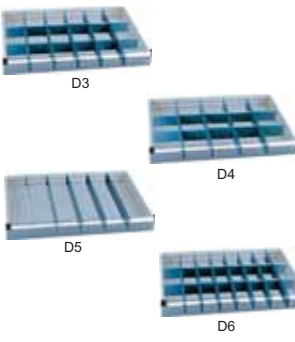

LADENKASTEN / ARMOIRES À TIROIRS

HE115

Ladenkasten. Zeer stabiele en zware uitvoering geschikt voor intensief en industrieel gebruik. Modulaire te gebruiken. Zeer hoogwaardige geleidingen garanderen een prima loop van de lade.

HE119

Order nr.	Laden Tiroirs	Gew./lade Poids/tir. kg	Afm. (l x b x h) Dim. (L x l x h) mm	Prijs/ Prix €
761000572	3	max. 100	1020x707x700	864,00
761000573	4	max. 100	1020x707x700	993,00
761000574	4	max. 100	1020x707x700	1.001,00
761000575	4	max. 100	1020x707x700	990,00
761000576	5	max. 100	1020x707x700	1.120,00
761000581	5	max. 100	1020x707x700	1.124,00
761000582	5	max. 100	1020x707x700	1.129,00
761000583	6	max. 100	1020x707x700	1.263,00
761000584	8	max. 100	1020x707x700	1.507,00
761000613	6	max. 100	1020x707x1000	1.368,00
761000614	6	max. 100	1020x707x1000	1.374,00
761000615	7	max. 100	1020x707x1000	1.495,00
761000616	8	max. 100	1020x707x1000	1.619,00
761000617	9	max. 100	1020x707x1000	1.756,00
761000618	9	max. 100	1020x707x1000	1.763,00
761000619	9	max. 100	1020x707x1000	1.767,00
761000620	12	max. 100	1020x707x1000	2.132,00
761000621	12	max. 100	1020x707x1000	2.133,00
761000645	8	max. 100	1020x707x1400	1.785,00
761000646	8	max. 100	1020x707x1400	1.786,00
761000647	10	max. 100	1020x707x1400	2.040,00
761000648	10	max. 100	1020x707x1400	2.056,00
761000649	11	max. 100	1020x707x1400	2.171,00
761000650	11	max. 100	1020x707x1400	2.164,00
761000651	12	max. 100	1020x707x1400	2.293,00
761000652	11	max. 100	1020x707x1400	2.314,00
761000653	13	max. 100	1020x707x1400	2.453,00

HE115075-125

Opdeling bakjes 600mm voor HE115.