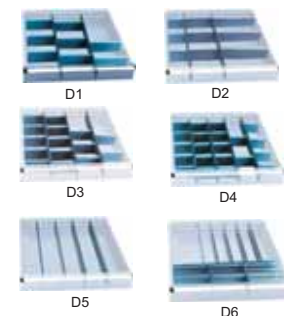

LADENKASTEN / ARMOIRES À TIROIRS

HE115

Ladenkasten. Zeer stabiele en zware uitvoering geschikt voor intensief en industrieel gebruik. Modulaire te gebruiken. Zeer hoogwaardige geleidingen garanderen een prima loop van de lade.

HE119

Order nr.	Laden Tiroirs	Gew./lade Poids/tir. kg	Afm. (l x b x h) Dim. (L x l x h) mm	Prijs/ Prix €
761000572	3	max. 100	1020x707x700	864,00
761000573	4	max. 100	1020x707x700	993,00
761000574	4	max. 100	1020x707x700	1.001,00
761000575	4	max. 100	1020x707x700	990,00
761000576	5	max. 100	1020x707x700	1.120,00
761000581	5	max. 100	1020x707x700	1.124,00
761000582	5	max. 100	1020x707x700	1.129,00
761000583	6	max. 100	1020x707x700	1.263,00
761000584	8	max. 100	1020x707x700	1.507,00
761000613	6	max. 100	1020x707x1000	1.368,00
761000614	6	max. 100	1020x707x1000	1.374,00
761000615	7	max. 100	1020x707x1000	1.495,00
761000616	8	max. 100	1020x707x1000	1.619,00
761000617	9	max. 100	1020x707x1000	1.756,00
761000618	9	max. 100	1020x707x1000	1.763,00
761000619	9	max. 100	1020x707x1000	1.767,00
761000620	12	max. 100	1020x707x1000	2.132,00
761000621	12	max. 100	1020x707x1000	2.133,00
761000645	8	max. 100	1020x707x1400	1.785,00
761000646	8	max. 100	1020x707x1400	1.786,00
761000647	10	max. 100	1020x707x1400	2.040,00
761000648	10	max. 100	1020x707x1400	2.056,00
761000649	11	max. 100	1020x707x1400	2.171,00
761000650	11	max. 100	1020x707x1400	2.164,00
761000651	12	max. 100	1020x707x1400	2.293,00
761000652	11	max. 100	1020x707x1400	2.314,00
761000653	13	max. 100	1020x707x1400	2.453,00

HE115075-125

Opdeling bakjes 600mm voor HE115.